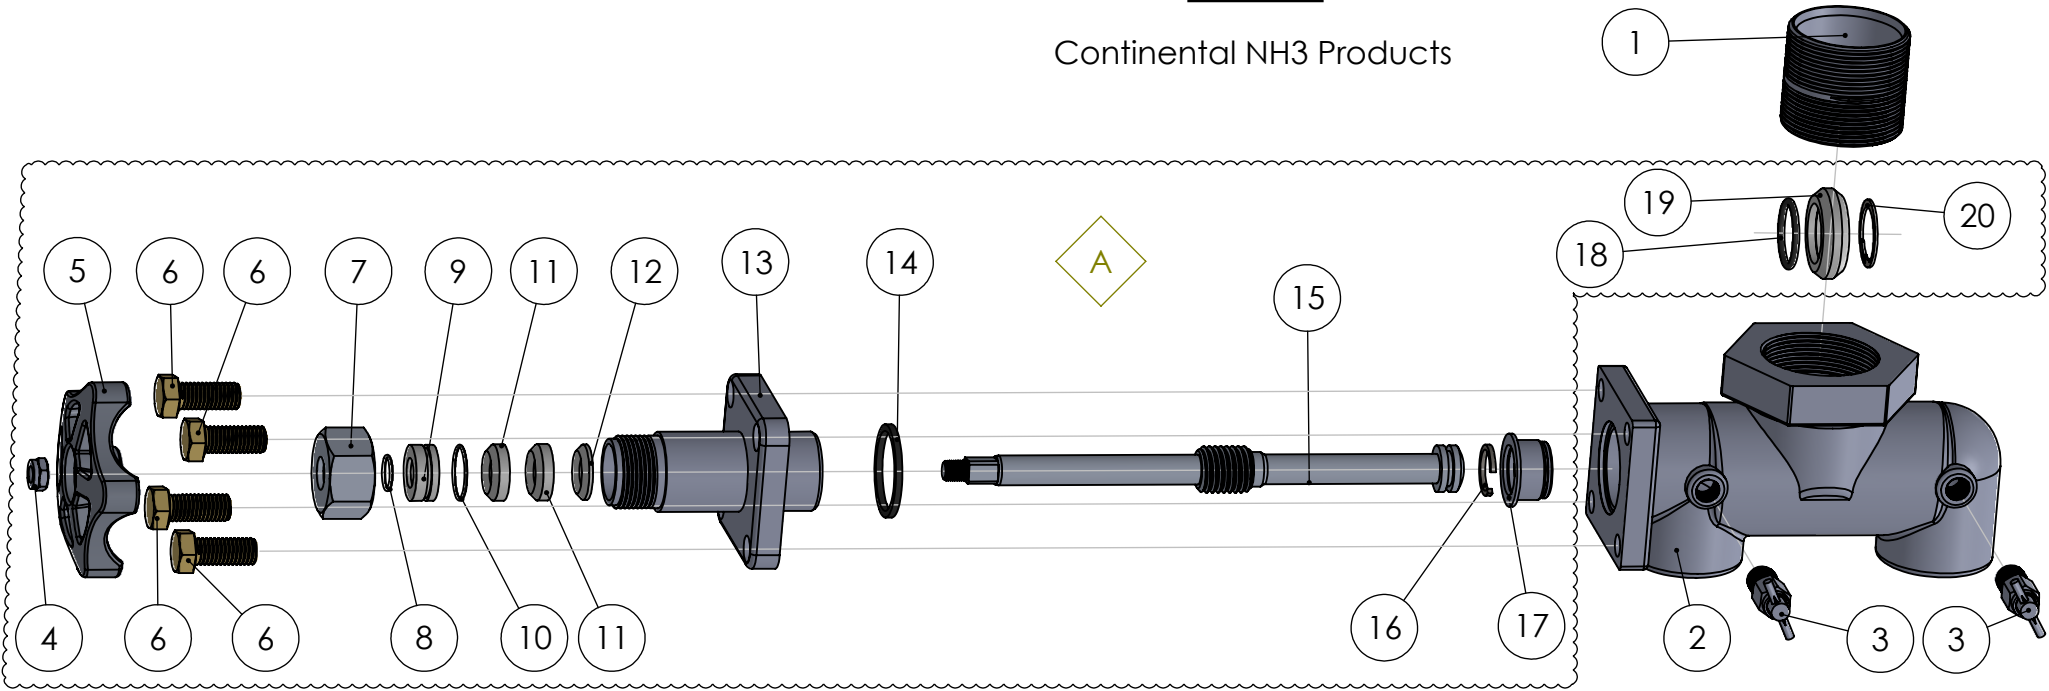

A-462

Continental NH3 Products

A-462			
ITEM NO.	PART NUMBER	QTY.	Available Individually
Repair Kit	A-462-RK, * = Included		Yes
A	462-786	1	Yes
1	NIP-8-2 X CL	1	Yes
2	6010-04	1	No
3	A-411	2	Yes

A - 462-786			
4	26-3824	1	Yes
5	26-03	1	Yes
6	26-5013-125	4	Yes
7	26-11	1	No
8	26-72-F *	1	No
9	26-30 *	1	No
10	26-73-F *	1	No
11	26-62-F *	2	No
12	26-31	1	No
13	6010-06	1	No
14	6010-70-F *	1	Yes
15	6010-07	1	No
16	26-91B	1	No
17	6010-09	1	No
18	6010-71-F *	1	Yes
19	6010-08 *	1	Yes
20	6010-72	1	Yes